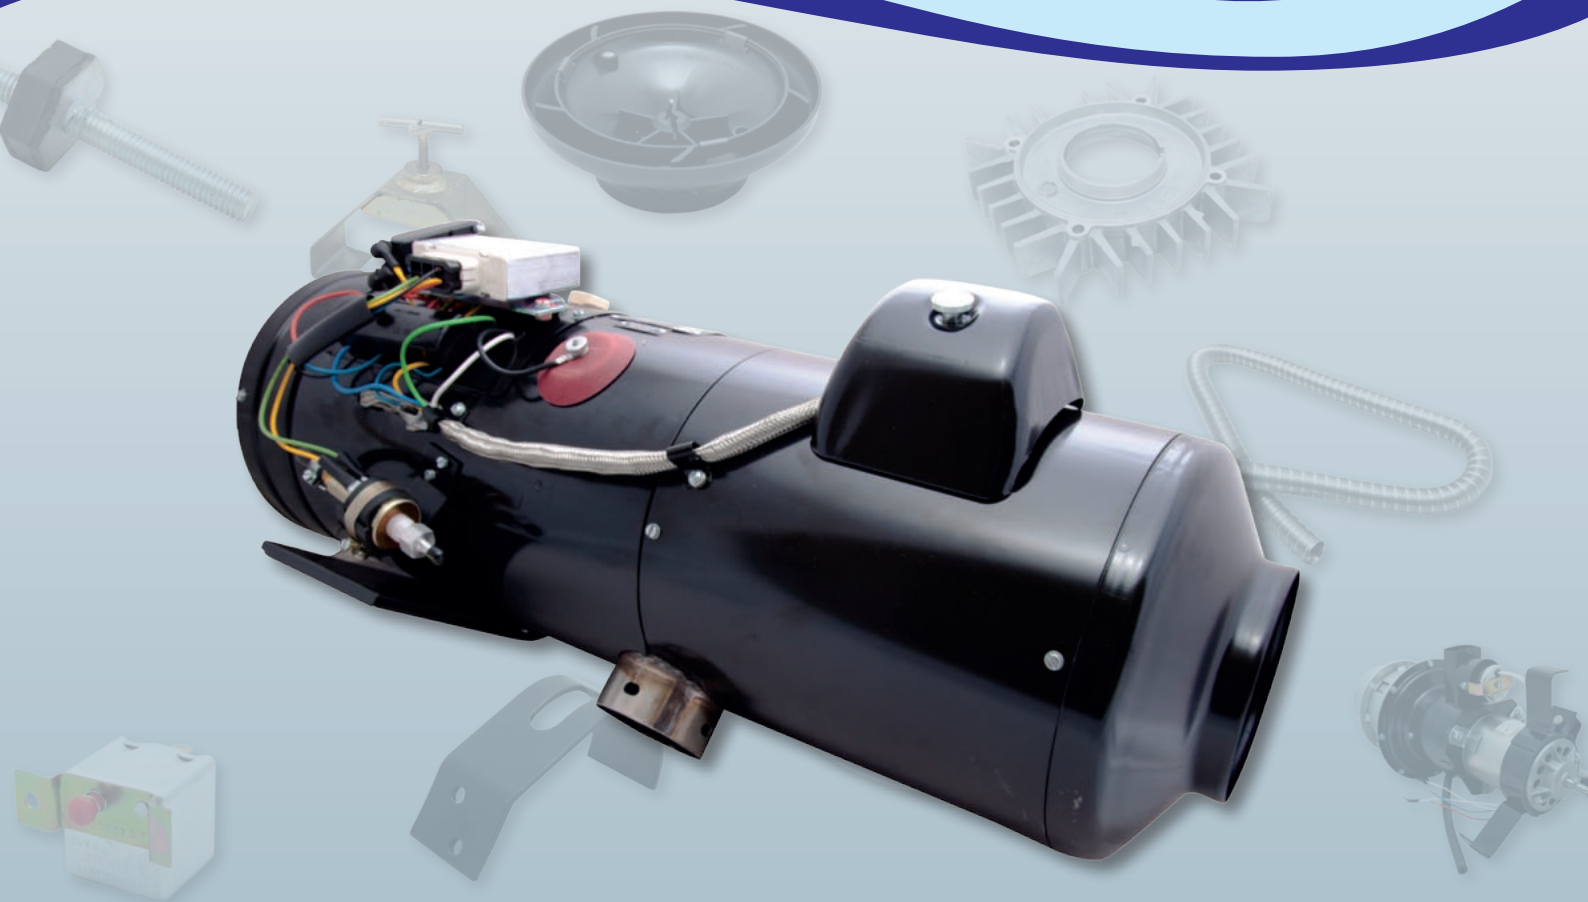

Nezávislé topení • Independent Heater • Standheizungen

KATALOG • CATALOGUE • KATALOG

X7