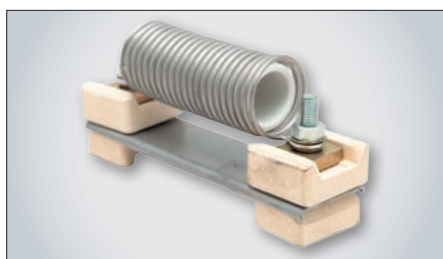

443851248001

443960520116

443960520200

443960520221

Obj.č. • Order No.	Název • Part name	MTT
243141007	Kotouč topení X7-1M • Disc	341 971809
443522005	Zdroj impulzů 12V X7-1M • Pulse generator 12V	
443712007	Zdroj impulzů 24V X7-1M • Pulse generator 24V	341 971211
443853007	Přepínač na panel X7-1M • Changeover switch	341 939111
443856004	Svorkovnice 7pól. • Terminal block 7-poles	341 939450
3115416210	Držák čerpadla X7 • Pump holder	341 971400
443132169020	Motor topení X7-1M 24V • Electric motor 24V	341 971069
443132171010	Motor topení X7-1M 12V • Electric motor 12V	
443224010000	Svíčka top. X7-1M 35.52 • Glow plug 35.52	341 916552
443755521100	Čerpadlo 24V X7-1M • Electromagnetic pump 24V	341 971141
443755521500	Čerpadlo 12V X7-1M • Electromagnetic pump 12V	133 970141
443811445770	Jistič 12V X7-1M • Breaker 12V	
443811445780	Jistič 24V X7-1M • Breaker 24V	341 971226
443851248001	Spínač zasouvací • Pushbutton	341 939017
443960520116	Odpor předřadný X7-1M • Series resistor 24V	341 971280
443960520200	Deska ovládací 24V X7-1M • Control panel 24V	341 971610
443960520221	Hořák 24V X7-1M s motorem • Burner 24V X7-1M	341 971061
443960520231	Deska ovládací 12V X7-1M • Control panel 24V	341 971611