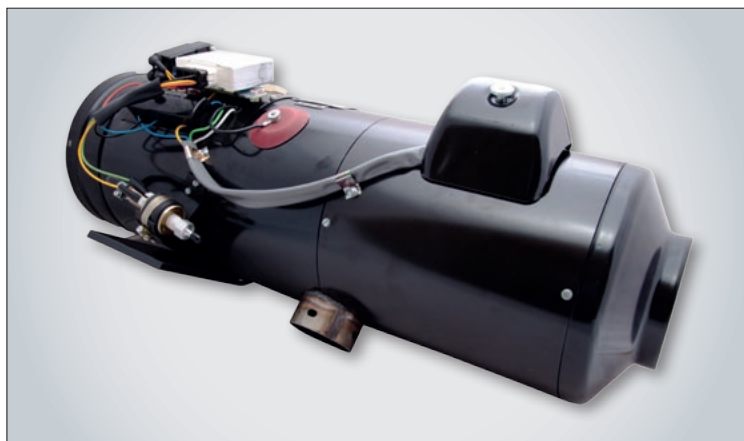

Inhalt

Standheizungen X7	14
Zubehör und Ersatzteile für Heizung X7	15-18

Nezávislé topení X7 Independent Heater X7

443522756704

443522756708

443522756713

Obj.č. • Order No.	Název • Part name	MTT
443522756704	Topení naftové X7-1M 24V • Heater X7-1M 24V	341 971020
443522756708	Topení naftové X7-1M S3 24V • Heater X7-1M S3 24V	341 971023
443522756713	Topení naftové X7-A 24V • Heater X7-A 24V	341 971024