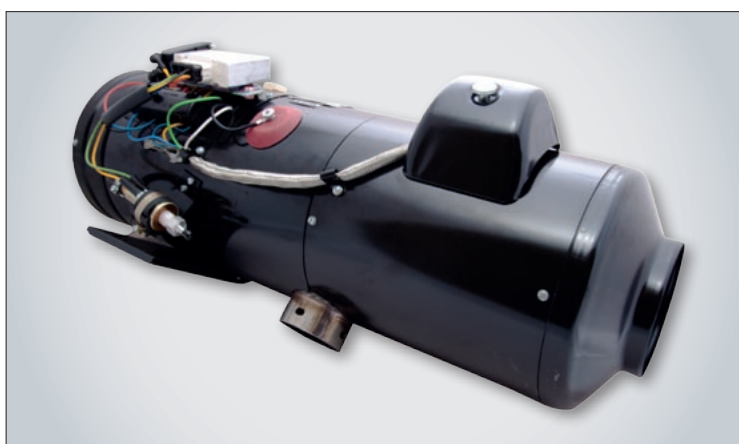

Inhalt

Standheizungen X7	14
Zubehör und Ersatzteile für Heizung X7	15-18

Nezávislé topení X7 Independent Heater X7

443522756704

443522756708

443522756713

Obj.č. • Order No.	Název • Part name	MTT
443522756704	Topení naftové X7-1M 24V • Heater X7-1M 24V	341 971020
443522756708	Topení naftové X7-1M S3 24V • Heater X7-1M S3 24V	341 971023
443522756713	Topení naftové X7-A 24V • Heater X7-A 24V	341 971024