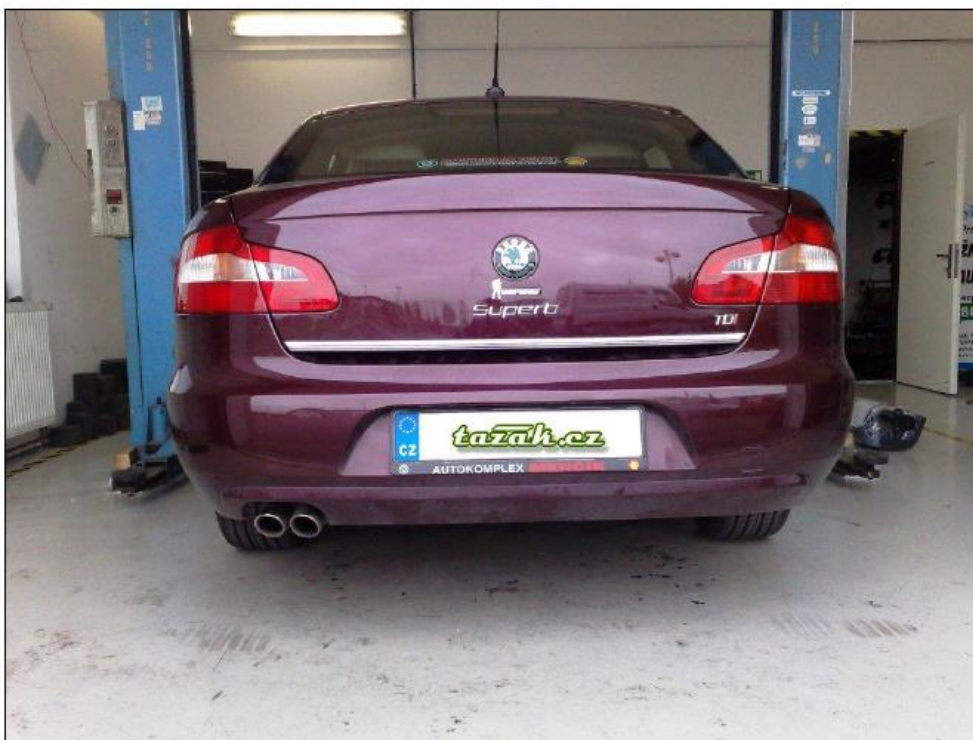

Značka automobilu:	ŠKODA	Typ automobilu:	Superb II.
Specifikace/karoserie:	Sedan	Rok výroby:	2010
Typ tažného:	automat – vertikální	Výrobce tažného:	PROF SVAR
Typ elektroinstalace:	speciální 7PIN	Sklopná zásuvka:	ANO
Výřez do nárazníku:	ANO – neviditelný	Doba montáže:	4 hod.

bez čepu